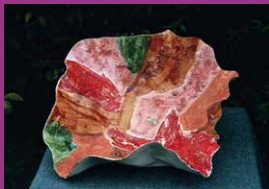

RT | Ingeburg Ungermann

KERAMIK

Waldstraße 29
31710 Buchholz
Telefon: 05751 14533
paperclay100@aol.com