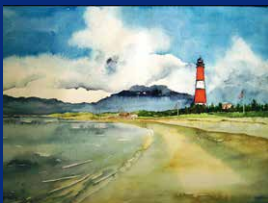

SH | Simone Amadi

OBJEKT/INSTALLATION

POSITIONIERBARE FANTASY-FIGUREN

Sophienstraße 8, 31655 Stadthagen
Mobil: 0176 28475976
smilodon74@yahoo.de
www.atelier-amadi.de
www.kreativjunkie.deviantart.com

SH | Gertrud Adrian